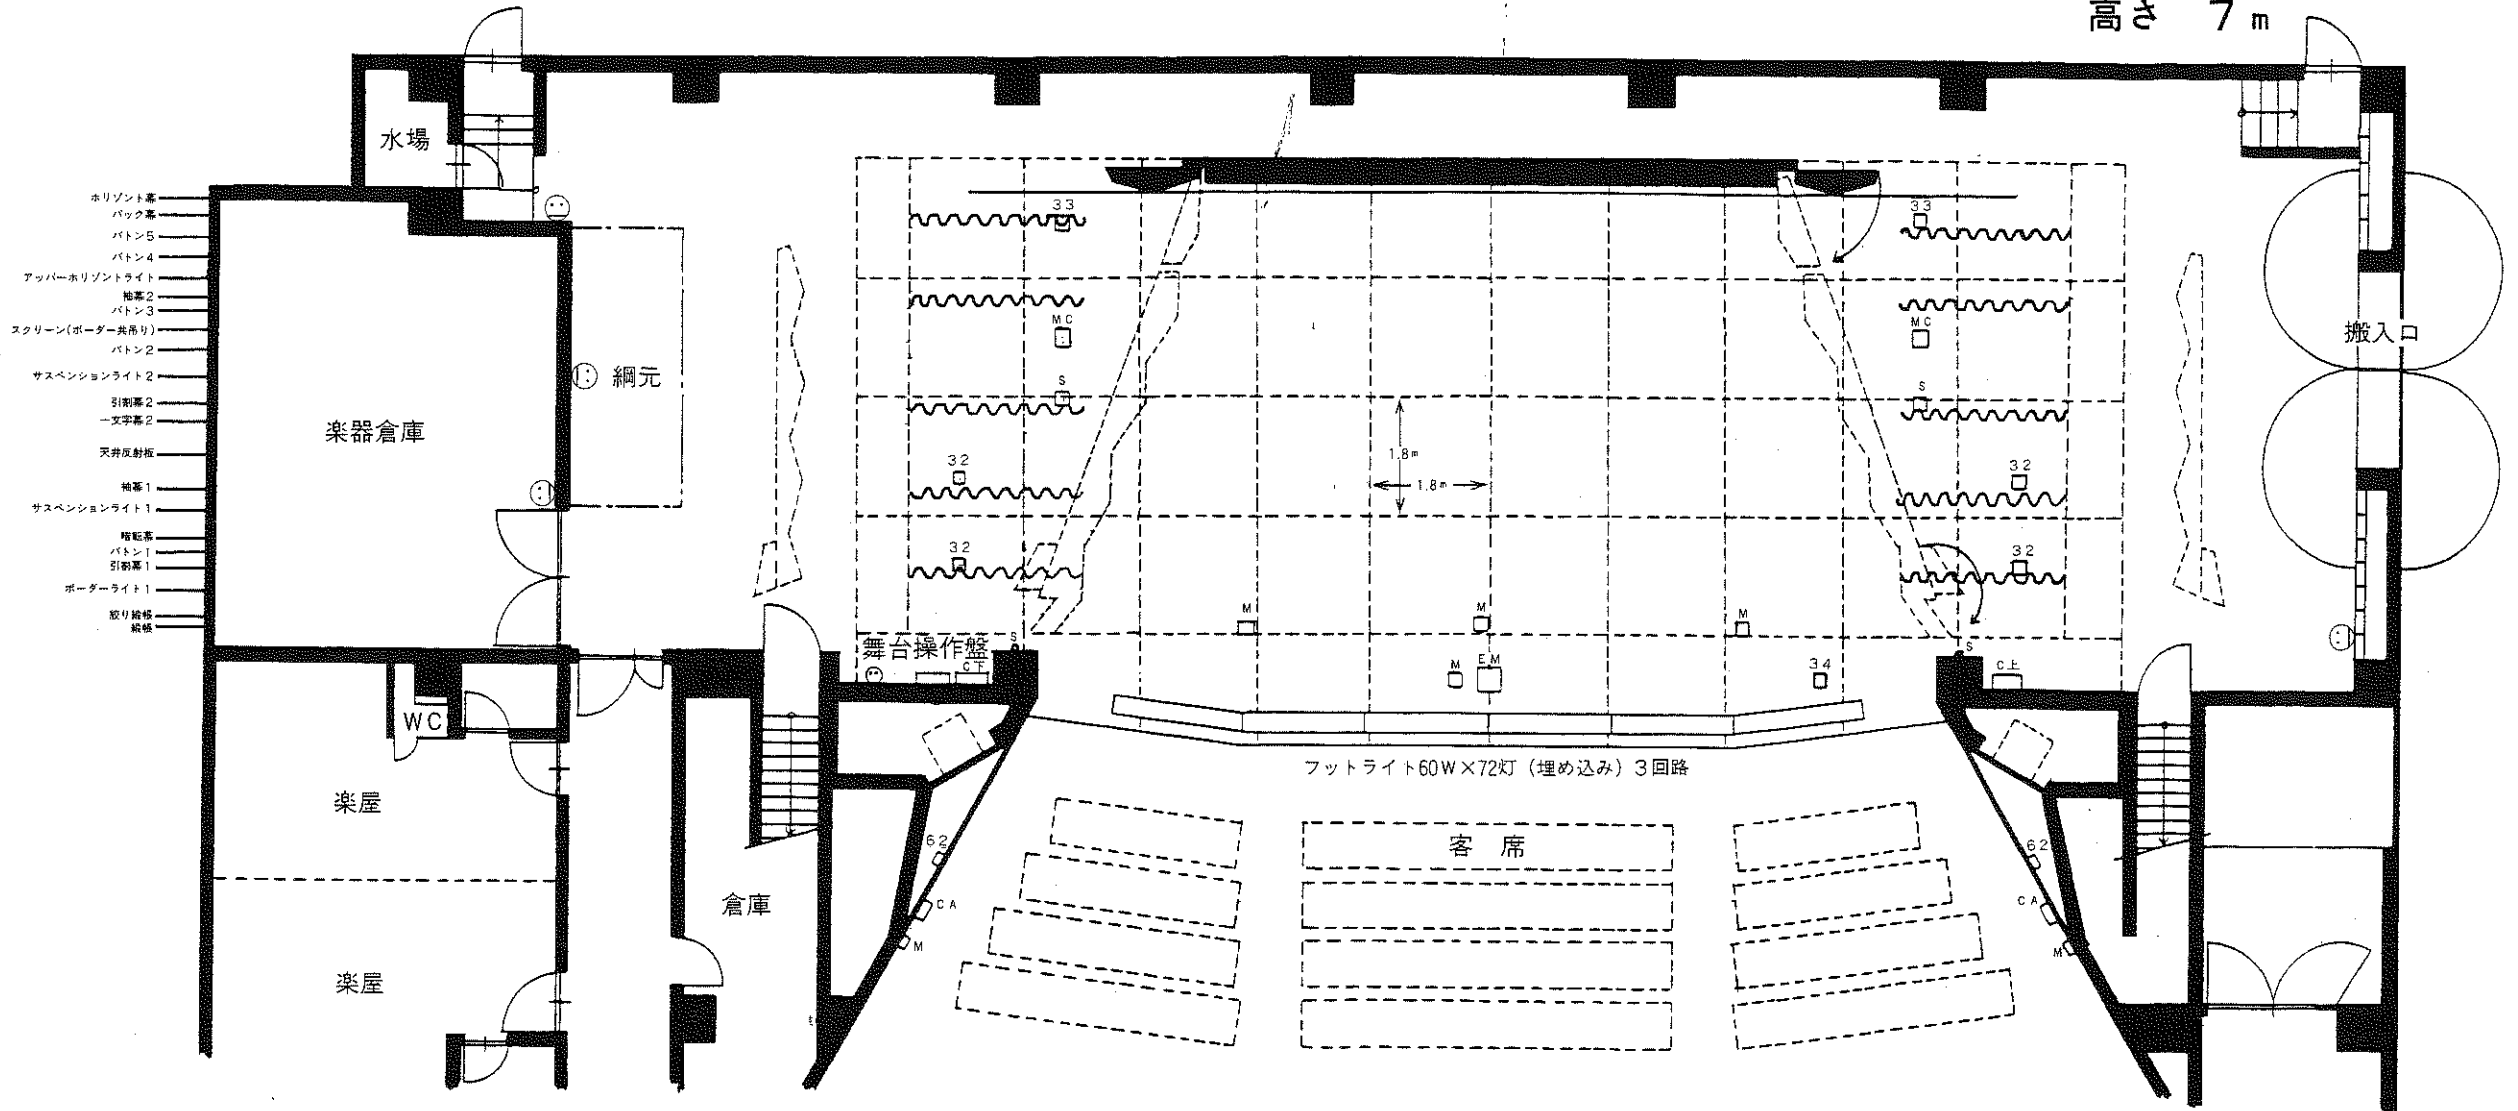

西宮東高校ホール 舞台平面図 (なるお文化ホール)

西宮市古川町1-12 TEL 0798-47-7977

舞台間口 14 m
奥行 9 m
高さ 7 m

照明

記号	記号	名称
□	32	30 A 2回路
□	33	30 A 3回路 (LH用)
□	34	30 A 4回路・フットライト兼用
□	62	60 A 2回路 (ウォールコンセント)
フロント		上下共20 A 3ケ□×3 3回路 (1KW×各6灯)
シーリング		20 A 2ケ□×8ケ 8回路 (1.5KW×16灯)
☺		100 V・1.5KW

音響

EM	エレベーターマイク
M	マイクコンセント
MC	マルチコンセント
S	スピーカーコンセント
C上	上手コンセント
C下	下手コンセント
CA	カメラコンセント

注：上下袖にギャラリー有り

催物名	
日時	年 月 日
主催者	