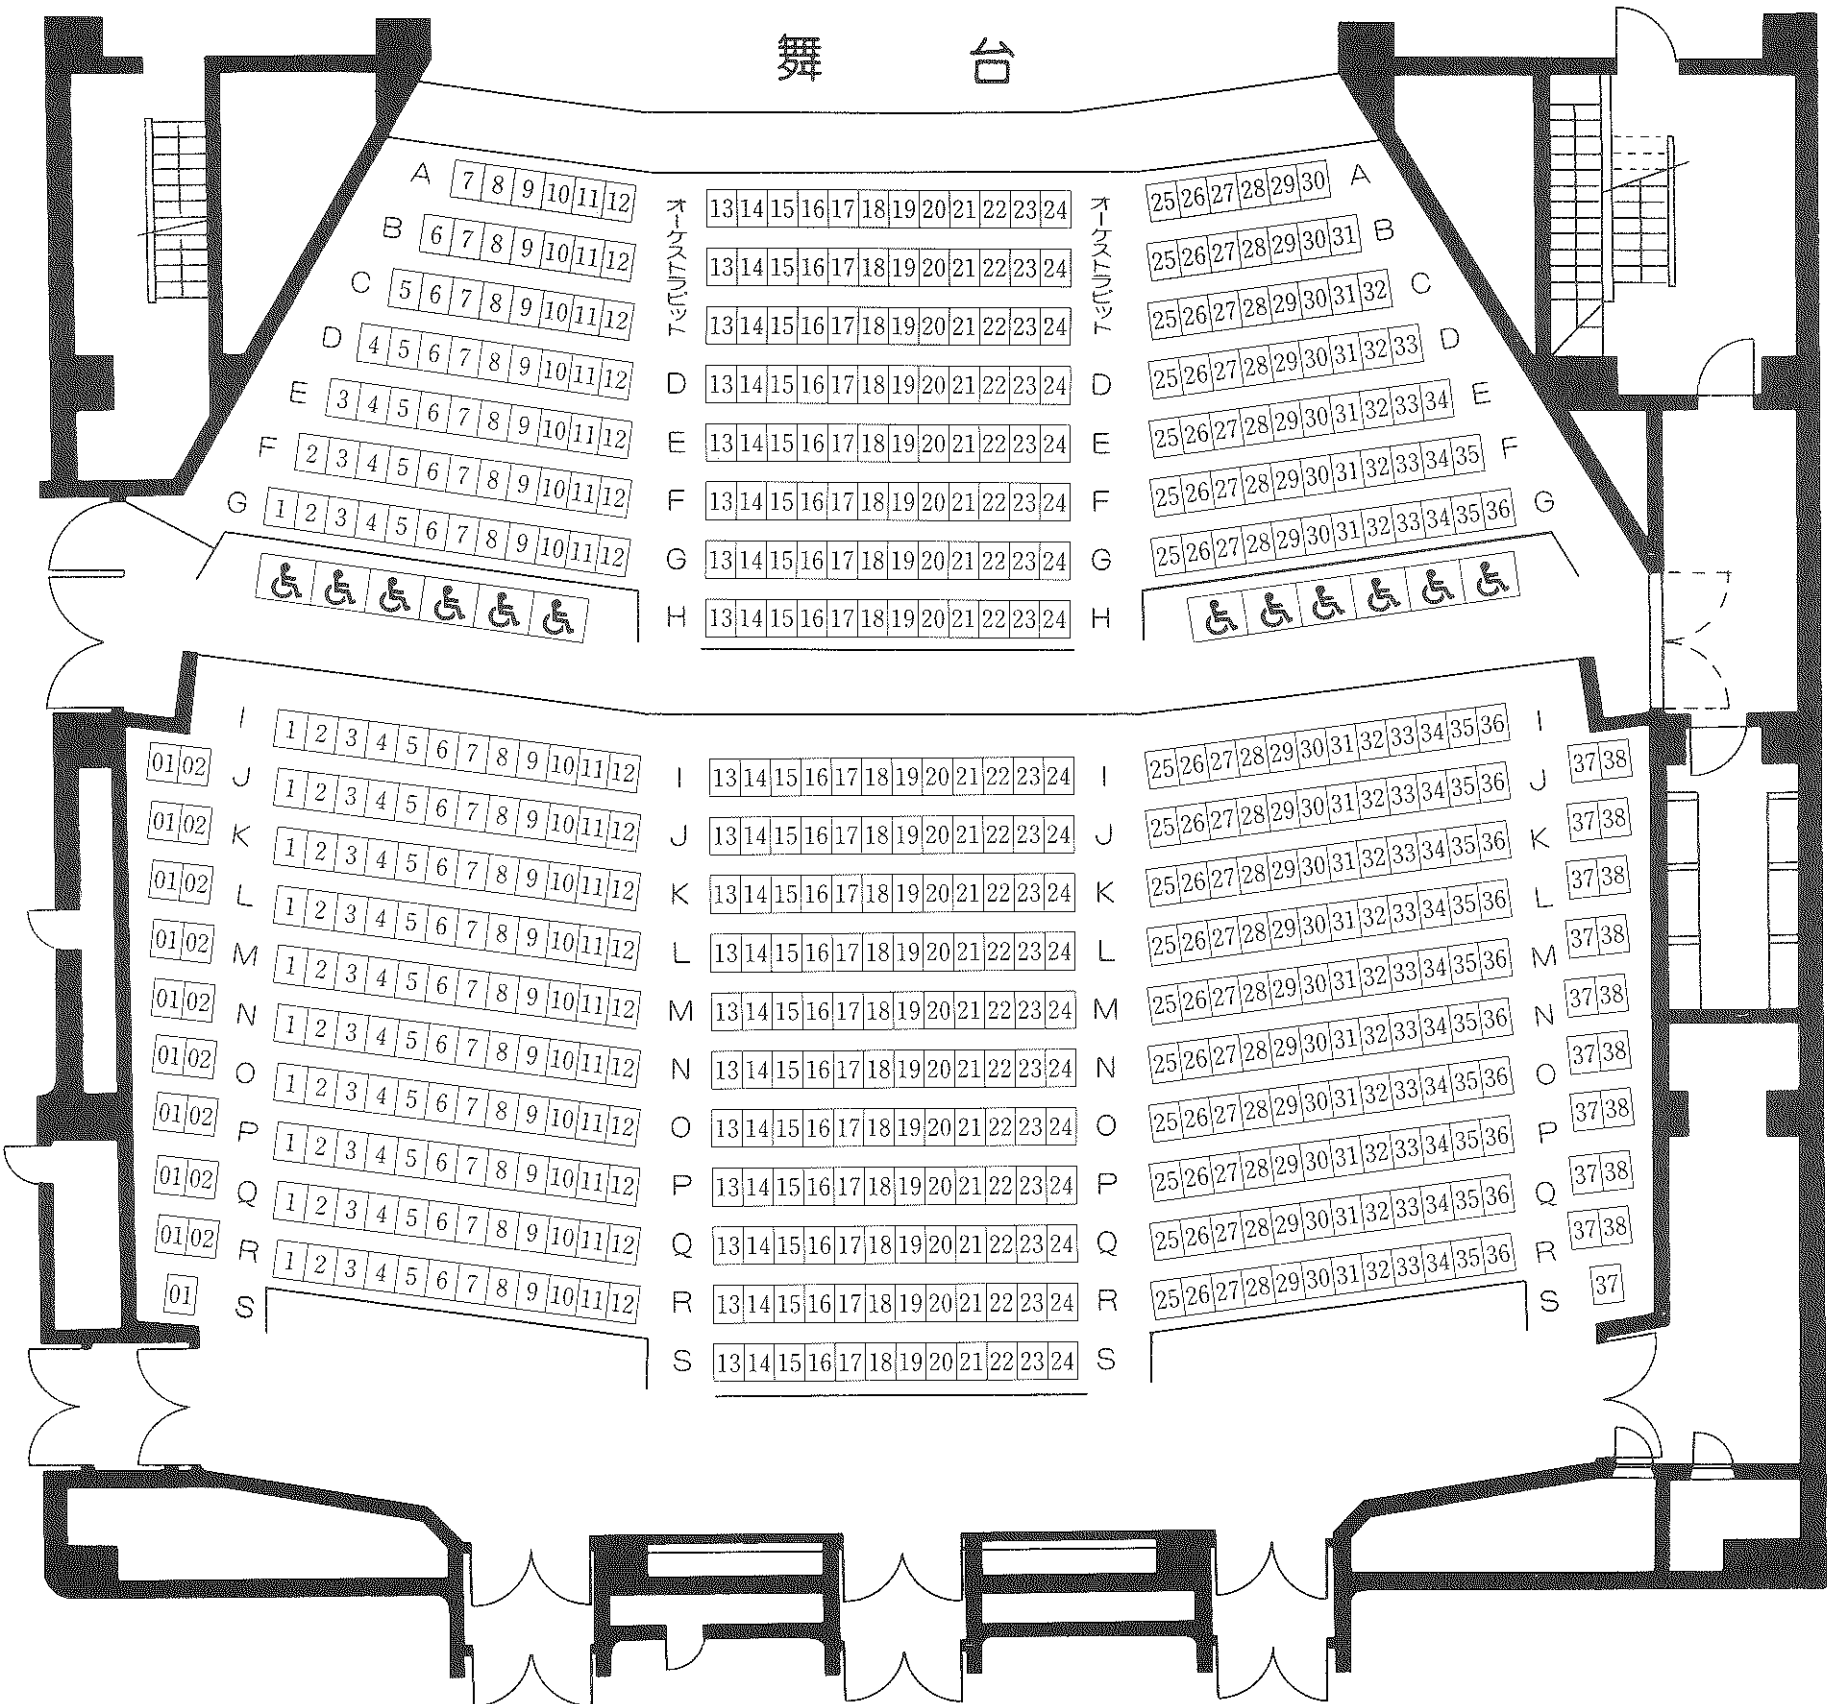

なるお文化ホール (西宮東高校ホール)

座席ご案内

固定席 632席
車椅子席 12席

ホワイエ